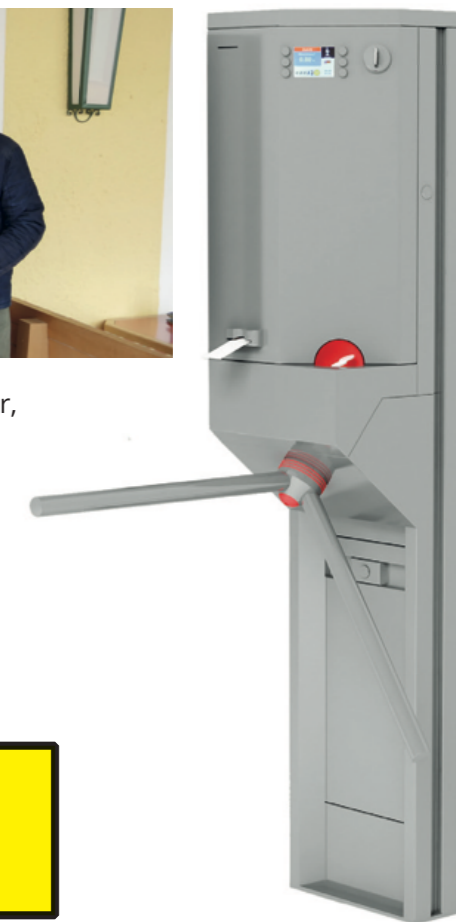

Michael Wotke mit Herrn Sauper, Geschäftsführer des Panoramarestaurants am Großglockner, dem höchsten Berg Österreichs.

Auf 80 % der österreichischen Autobahn-Raststationen und Tankstellen.