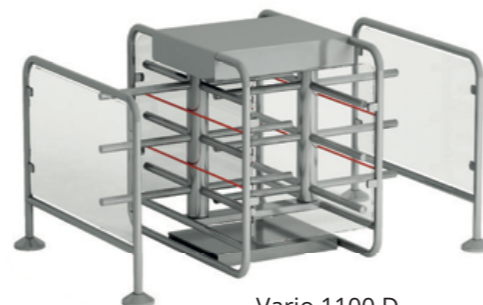

Erleben Sie die Selection Axioma VIP von 27. bis 30. September 2016 auf unserem Messestand 5A24 in Halle 5.0.

Bundesbad Alte Donau

Weitere Produkte für Bäder und Freizeit

Das Bundesbad Alte Donau mit seinem rundum neu gestalteten Eingangsbereich ist mit Selection DF Personenschleusen barrierefrei zugänglich.

Durch die Zutrittsschleusen Selection DF wird im Eingangsbereich eine hohe Durchgangsfrequenz ermöglicht und eine sichere Personenvereinzlung gewährleistet.

Nach dem abwechslungsreichen Minimundus-Besuch verlassen die Besucher *die kleine Welt* durch die platzgebende und weitläufige Saloon-Tür.