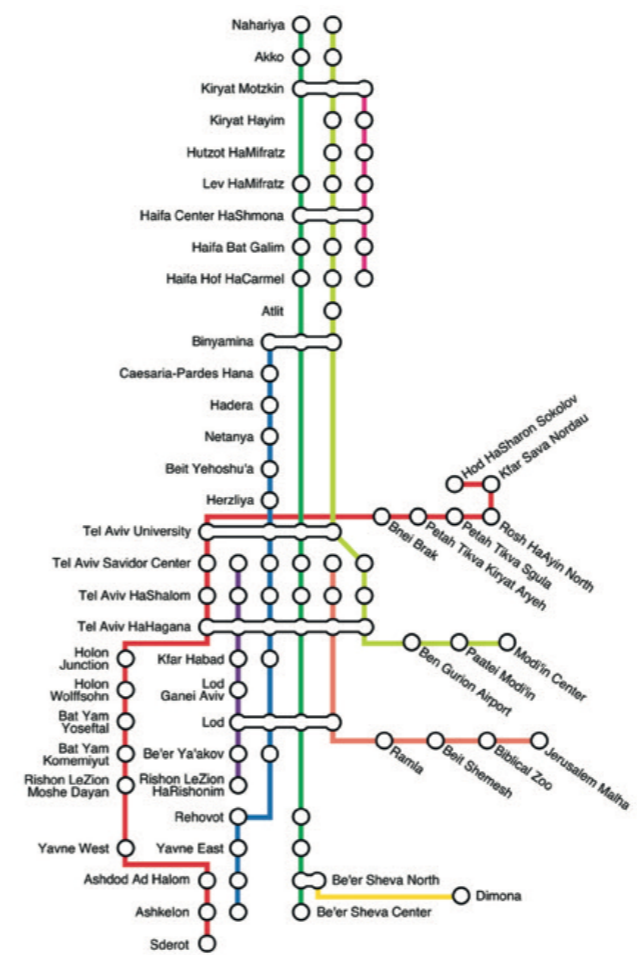

Vario 1100 D

Gyro Transpa

Eiffelturm, Freiheitsstatue, Petersdom, Schloss Neuschwanstein, Grazer Schlossberg, Oper von Sydney, Wiener Riesenrad. Alle diese Sehenswürdigkeiten und noch viele mehr bietet der Erlebnis- und Modellpark Minimundus in Klagenfurt am Wörthersee.

Durch die Zutrittsschleusen Selection DF wird im Eingangsbereich eine hohe Durchgangsfrequenz ermöglicht und eine sichere Personenvereinzlung gewährleistet.

Nach dem abwechslungsreichen Minimundus-Besuch verlassen die Besucher *die kleine Welt* durch die platzgebende und weitläufige Saloon-Tür.

Aquarium Wladivostok

Israel Bahn-Netz

Rubin Kazan Stadion

Alle Stationen der Israel Railways sind an den Ein- und Ausgängen mit Personenschleusen Selection DF ausgestattet. Damit wurden die Vorgängermodelle, ebenso von Gotschlich, nach 25 Jahren und Millionen von Passagen erneuert. Ein klarer Beweis für die solide Technik und Langlebigkeit der Gotschlich-Produkte.

Trinity

Michael Wotke mit Herrn Sauper, Geschäftsführer des Panoramarestaurants am Großglockner, dem höchsten Berg Österreichs.

Auf 80 % der österreichischen Autobahn-Raststationen und Tankstellen.

Gotschlichs zuverlässige und einzigartige Lösung: die bewährte Drehsperre Compact mit eingebautem Personnel Grounding Test. Er prüft „hands free“, nur über die Fußplatte, ob der Mitarbeiter elektrostatisch aufgeladen ist. Erst nach Entladung durch den Grounder wird der Zugang freigeschaltet. Mitarbeiter können so auch Waren durch die Drehsperre transportieren.