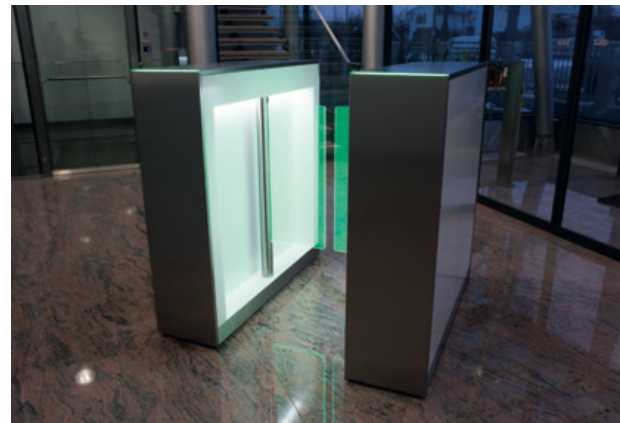

**security
essen** 2016

THE NUMBER ONE

Auch heuer ist Gotschlich auf der weltweit bedeutendsten Messe für Sicherheit vertreten. Die *security essen* bietet von 27. bis 30. September 2016 das optimale Umfeld, um Innovationen zu präsentieren, Kontakte für die Zukunft zu knüpfen und erneut Maßstäbe zu setzen. Besuchen Sie uns auf unserem Stand 5A24 in Halle 5.0 und überzeugen Sie sich von den neuesten Sicherheitslösungen.